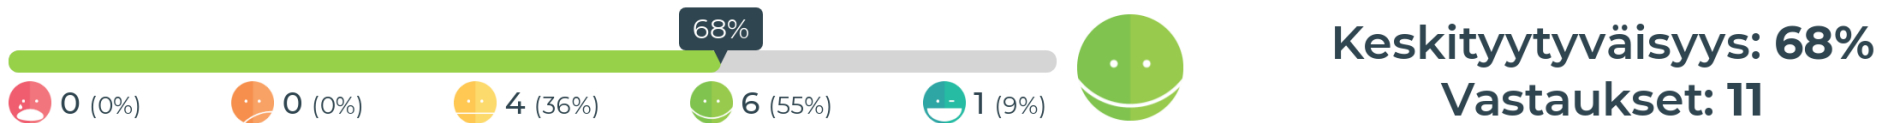

Saanko tarvittaessa riittävästi rauhaa ja hiljaista tilaa toiminnassa?

Keskityytyväisyys lasketaan painotettuna keskiarvona, jossa jokainen hymiö saa arvon välillä 0 - 100%.