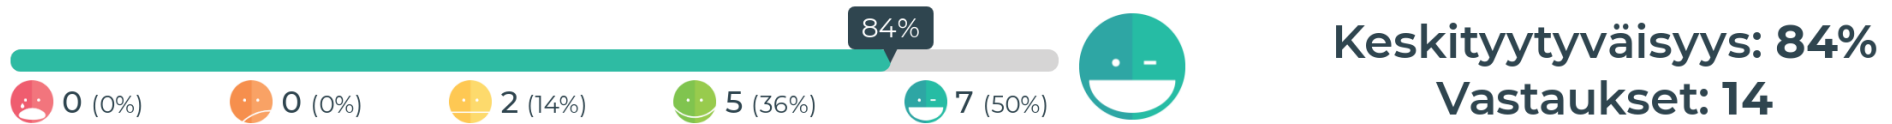

Feedbackly tulosraportti

29.05.2023 - 15.06.2023

Kyselyt:

Aamu- ja iltapäivätoiminnan asiakaskysely lv.22-23

Mittauspisteet:

Aamu- ja iltapäivätoiminnan asiakastyytyväisyyskysely lukuvuodelta 2022-2023.

Millä mielellä menet aamu- ja iltapäivätoimintaan?

Keskityytyväisyys lasketaan painotettuna keskiarvona, jossa jokainen hymiö saa arvon välillä 0 - 100%.

Miten viihdyt aamu- ja iltapäivätoiminnassa?

Keskityytyväisyys lasketaan painotettuna keskiarvona, jossa jokainen hymiö saa arvon välillä 0 - 100%.

Mitä mieltä olet iltapäivätoiminnan tiloista?

Keskityytyväisyys: 79%
Vastaukset: 13

Keskityytyväisyys lasketaan painotettuna keskiarvona, jossa jokainen hymiö saa arvon välillä 0 - 100%.

Mitä mieltä olet iltapäivätoiminnan leluista ja välineistä?