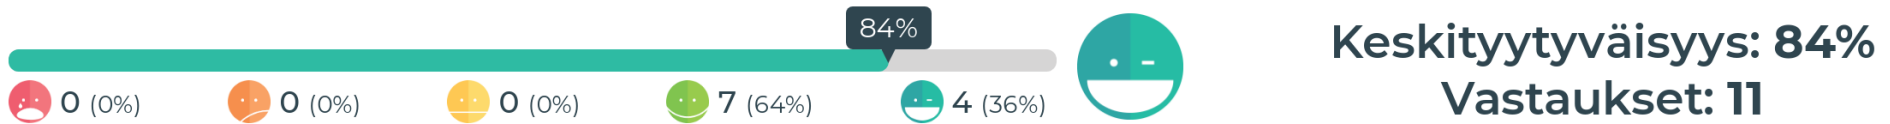

Keskityytyväisyys lasketaan painotettuna keskiarvona, jossa jokainen hymiö saa arvon välillä 0 - 100%.

Mitä mieltä olet iltapäivätoiminnan retkistä ja aktiviteeteista?

Keskityytyväisyys: 75%
Vastaukset: 12

Keskityytyväisyys lasketaan painotettuna keskiarvona, jossa jokainen hymiö saa arvon välillä 0 - 100%.

Mitä mieltä olet iltapäivätoiminnan ulkoilusta?

Keskityytyväisyys lasketaan painotettuna keskiarvona, jossa jokainen hymiö saa arvon välillä 0 - 100%.