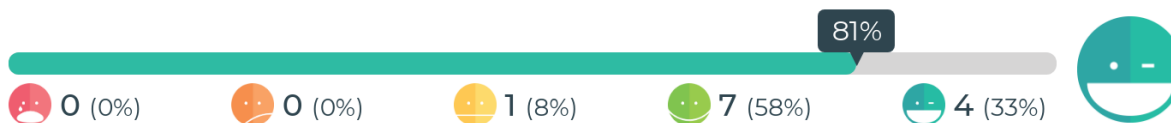

Mitä mieltä olet iltapäivätoiminnan tiloista?

Keskityytyväisyys: 79%
Vastaukset: 13

Keskityytyväisyys lasketaan painotettuna keskiarvona, jossa jokainen hymiö saa arvon välillä 0 - 100%.

Mitä mieltä olet iltapäivätoiminnan leluista ja välineistä?

Keskityytyväisyys: 75%
Vastaukset: 13

Keskityytyväisyys lasketaan painotettuna keskiarvona, jossa jokainen hymiö saa arvon välillä 0 - 100%.

Mitä mieltä olet iltapäivätoiminnan pihasta?

Keskityytyväisyys: 77%
Vastaukset: 12

Keskityytyväisyys lasketaan painotettuna keskiarvona, jossa jokainen hymiö saa arvon välillä 0 - 100%.

Mitä mieltä olet iltapäivätoiminnan välipalasta?

Keskityytyväisyys: 81%
Vastaukset: 12

Keskityytyväisyys lasketaan painotettuna keskiarvona, jossa jokainen hymiö saa arvon välillä 0 - 100%.