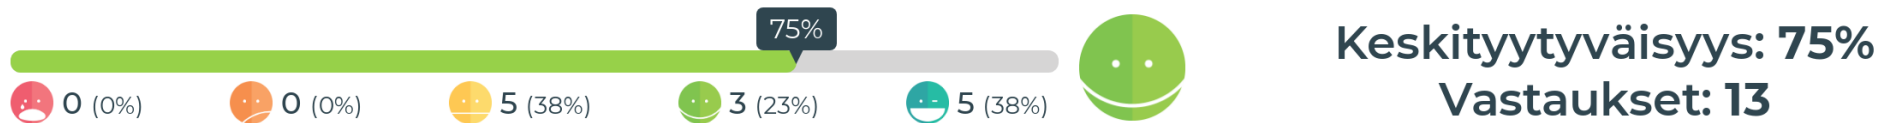

Feedbackly tulosraportti

29.05.2023 - 15.06.2023

Kyselyt:

Aamu- ja iltapäivätoiminnan asiakaskysely lv.22-23

Mittauspisteet:

Aamu- ja iltapäivätoiminnan asiakastyytyväisyyskysely lukuvuodelta 2022-2023.

Millä mielellä menet aamu- ja iltapäivätoimintaan?

Keskityytyväisyys lasketaan painotettuna keskiarvona, jossa jokainen hymiö saa arvon välillä 0 - 100%.

Miten viihdyt aamu- ja iltapäivätoiminnassa?

Keskityytyväisyys lasketaan painotettuna keskiarvona, jossa jokainen hymiö saa arvon välillä 0 - 100%.

Mitä mieltä olet iltapäivätoiminnan tiloista?

Keskityytyväisyys: 79%
Vastaukset: 13

Keskityytyväisyys lasketaan painotettuna keskiarvona, jossa jokainen hymiö saa arvon välillä 0 - 100%.

Mitä mieltä olet iltapäivätoiminnan leluista ja välineistä?