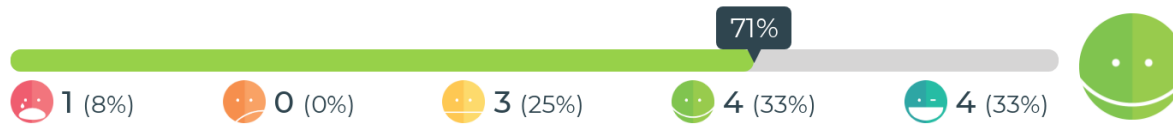

Keskityytyväisyys: 75%
Vastaukset: 13

Keskityytyväisyys lasketaan painotettuna keskiarvona, jossa jokainen hymiö saa arvon välillä 0 - 100%.

Mitä mieltä olet iltapäivätoiminnan pihasta?

Keskityytyväisyys: 77%
Vastaukset: 12

Keskityytyväisyys lasketaan painotettuna keskiarvona, jossa jokainen hymiö saa arvon välillä 0 - 100%.

Mitä mieltä olet iltapäivätoiminnan välipalasta?

Keskityytyväisyys: 81%
Vastaukset: 12

Keskityytyväisyys lasketaan painotettuna keskiarvona, jossa jokainen hymiö saa arvon välillä 0 - 100%.

Mitä mieltä olet iltapäivätoiminnan aikuisista?

Keskityytyväisyys: 71%
Vastaukset: 12

Keskityytyväisyys lasketaan painotettuna keskiarvona, jossa jokainen hymiö saa arvon välillä 0 - 100%.

Onko sinulla kavereita kerhossa?